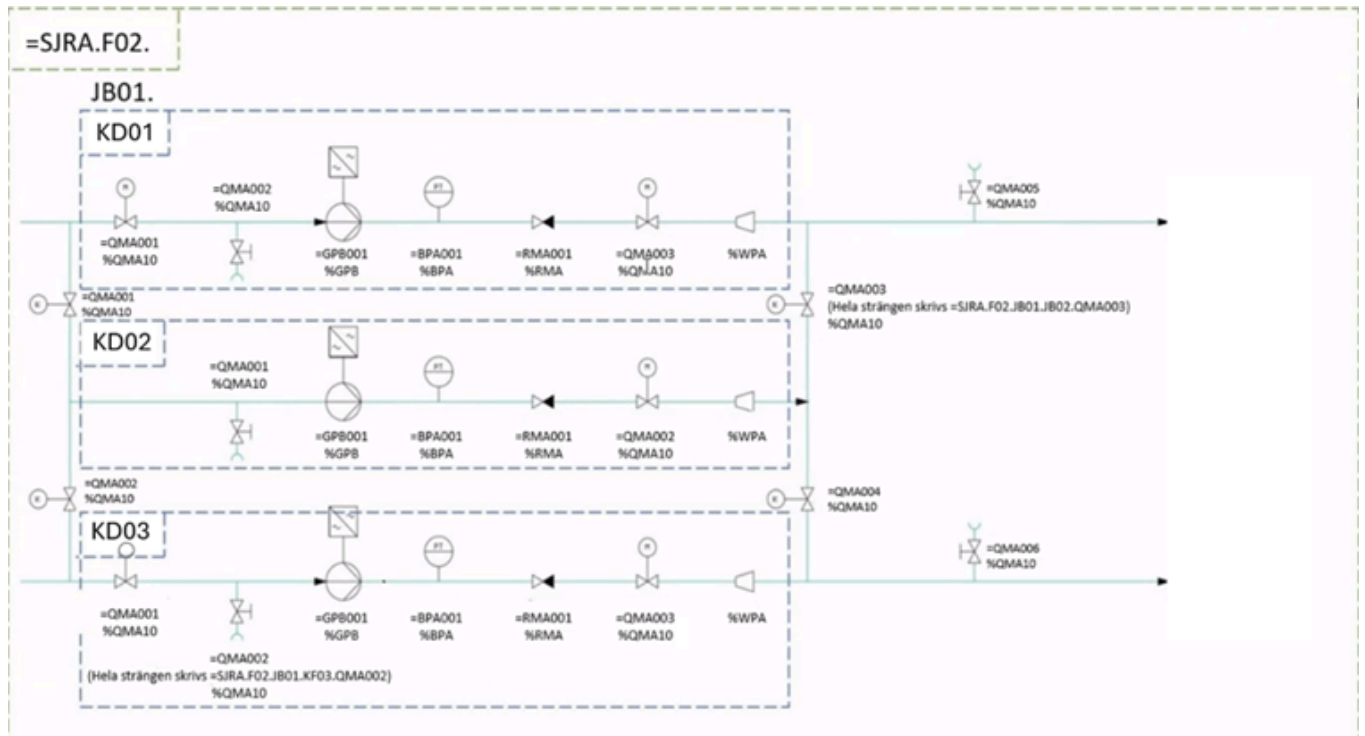

Bilden nedan visar textning på ett schema.

Schemat visar processenheter, KD01, KD02 och KD03 är en del av det funktionella systemet JB01.

Processsystemet innehåller komponenter för vattenledningssystem. Objekten är textade med relevanta klasser och löpnummer, se bild.

Exempel: =SJRA.F02.JB01.KD01.QMA001 %QMA10

Metadata

Namespace: va-syd-central

Paket: informationskrav

Version: 3.0.1

Publiceringsdatum: 2026-05-03

Sökväg: textning-av-objekt-pa-schema/textning-pa-schema.partial.html

Genererad:

QR koden innehåller en länk tillbaka till underlagsfilen